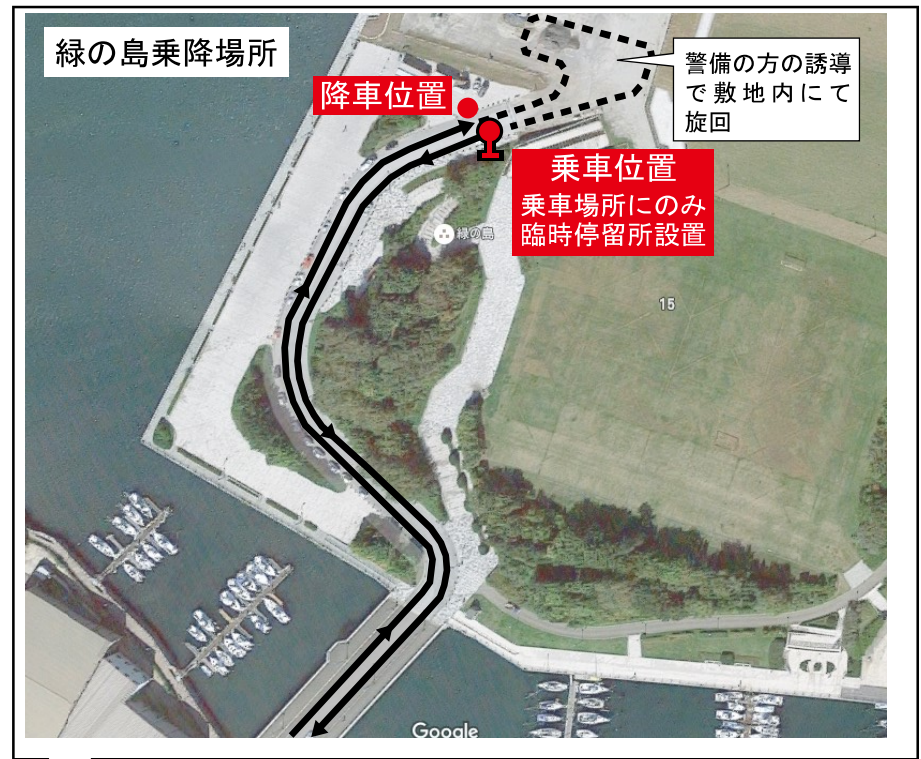

2019年7/20日(土)、21(日) イベントシャトルバス運行経路

黒船サーカス2019 7/20.21会場シャトルバス 運行時刻

停留所名					
	函館駅前発	函館朝市前	緑の島	どつく	水産海洋研究センター着
1	9:30	9:33	9:41	9:46	9:51
2	10:00	10:03	10:11	10:16	10:21
3	10:30	10:33	10:41	10:46	10:51
4	11:00	11:03	11:11	11:16	11:21
5	11:30	11:33	11:41	11:46	11:51
6	12:00	12:03	12:11	12:16	12:21
7	12:30	12:33	12:41	12:46	12:51
8	13:00	13:03	13:11	13:16	13:21
9	13:30	13:33	13:41	13:46	13:51
10	14:00	14:03	14:11	14:16	14:21
11	14:30	14:33	14:41	14:46	14:51
12	15:00	15:03	15:11	15:16	15:21
13	15:30	15:33	15:41	15:46	15:51
14	16:00	16:03	16:11	16:16	16:21

停留所名					
水産海洋研究センター発	どつく	緑の島	東横イン函館朝市前	函館駅前着	
10:00	10:05	10:10	10:18	10:21	
10:30	10:35	10:40	10:48	10:51	
11:00	11:05	11:10	11:18	11:21	
11:30	11:35	11:40	11:48	11:51	
12:00	12:05	12:10	12:18	12:21	
12:30	12:35	12:40	12:48	12:51	
13:00	13:05	13:10	13:18	13:21	
13:30	13:35	13:40	13:48	13:51	
14:00	14:05	14:10	14:18	14:21	
14:30	14:35	14:40	14:48	14:51	
15:00	15:05	15:10	15:18	15:21	
15:30	15:35	15:40	15:48	15:51	
16:00	16:05	16:10	16:18	16:21	
16:30	16:35	16:40	16:48	16:51	